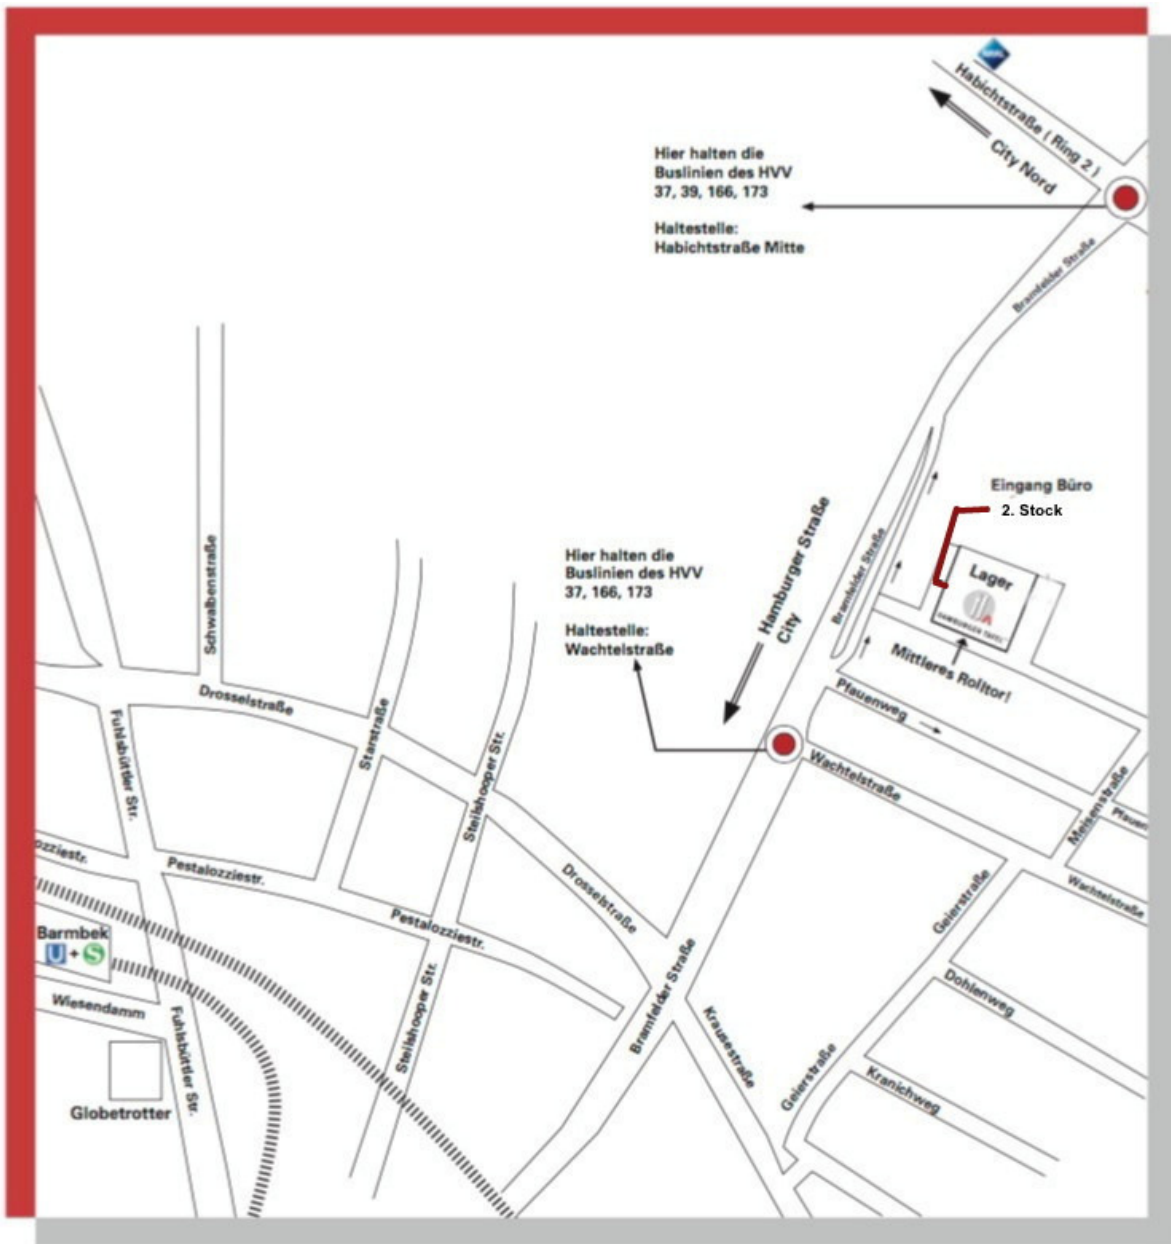

So finden Sie uns:

Adresse: Bramfelder Straße 102
22305 Hamburg

Für Fußgänger und Fahrradfahrer ist die Bramfelder Straße direkt über die Pestalozzistraße zu erreichen. Nur für PKW ist die Pestalozzistraße gesperrt.